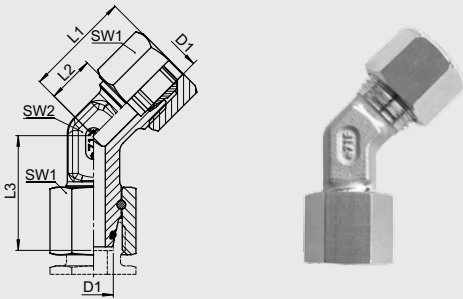

EXMAR

艾克斯玛

可调式45度弯头总成

(带锥体及O型圈)

灵活性

使用方便—可进行全新组合，为系统提供各种对齐方式。

异径连接

易于异径连接—低扭矩，紧固距离有限，可实现坚固耐用的管锥装配。

安全性

保障质量及可用性—源自瑞士制造，现货供应商品。

EXMAR

艾克斯玛

可调式45度弯头总成

(带锥体及O型圈)

产品型谱 EWKO-..L 45°

Type-D1	Mat.-Nr.	PN	L1	L2	L3	SW1	SW2	g/Stk
EWKO-08L 45°	708.2660.080.20	315	27.0	12.0	27.5	17	12	63
EWKO-10L 45°	708.2660.100.20	315	27.5	12.0	29.0	19	14	82
EWKO-12L 45°	708.2660.120.20	315	29.5	14.0	29.5	22	17	112
EWKO-15L 45°	708.2660.150.20	315	33.5	17.0	32.5	27	19	181
EWKO-18L 45°	708.2660.180.20	315	33.5	16.5	32.5	32	24	253
EWKO-28L 45°	708.2660.280.20	160	40.5	23.0	41.5	41	36	490

版本

- XEWKO-..L M 45° - 45°可调弯头连接器
- NC-EWKO-..L 45° - 45°可调弯头连接器 (带 NC 夹紧环)

特性

- 所有 EXMAR 配件均采用优质不锈钢 1.4571 / AISI 316Ti 制成
- 标配采用 FKM O 型圈 (可根据具体需求使用其他密封方式)

埃氏玛贸易(上海)有限公司

办公室地址: 上海市黄浦区黄陂北路227号中区广场2楼281室, 邮编: 200003